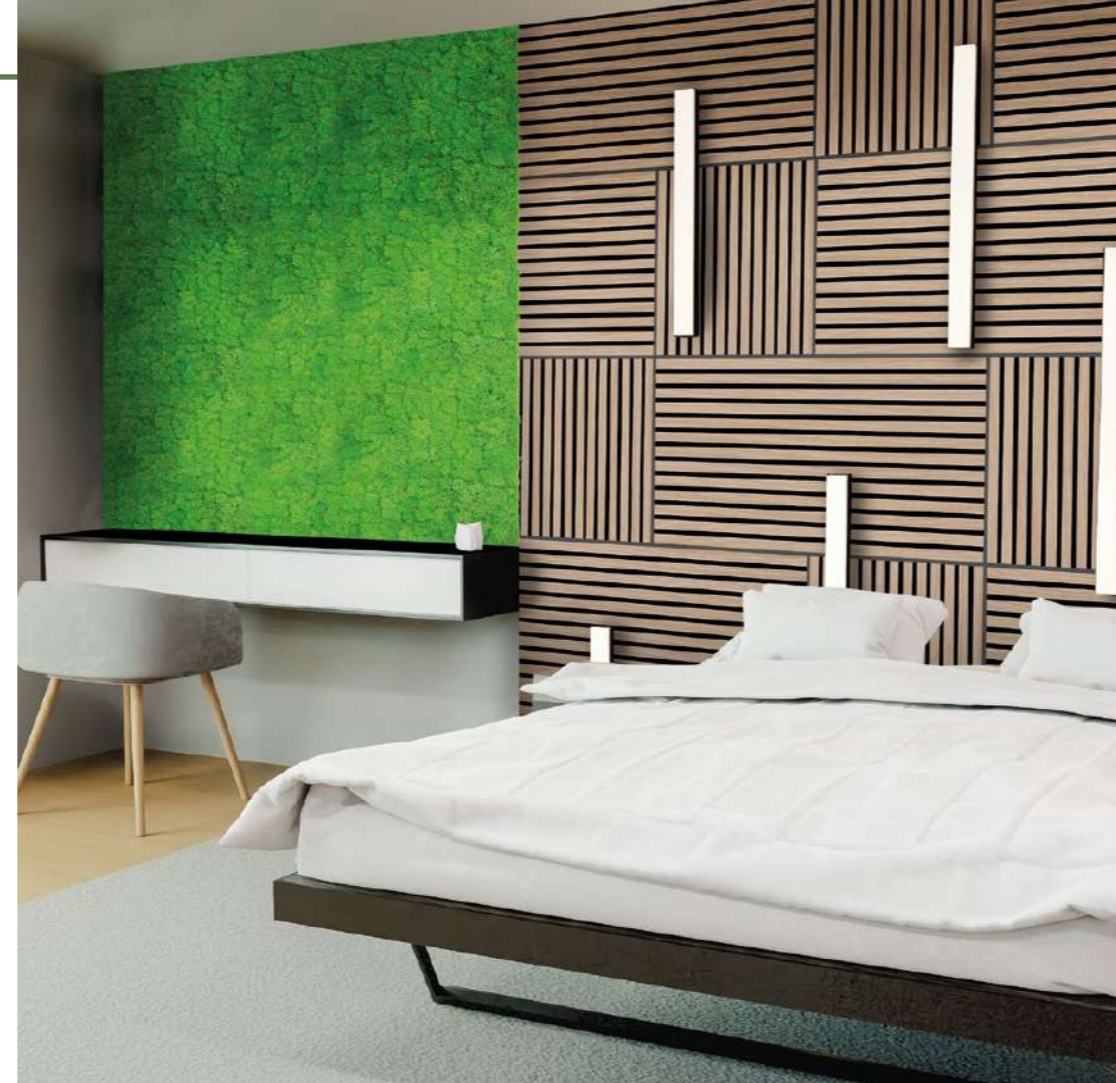

Mehr Inspirationen?

Für mehr Inspirationen, schauen Sie einfach mal auf unserem Instagram-Kanal vorbei.

[jangal.thegreenway](https://www.instagram.com/jangal.thegreenway)