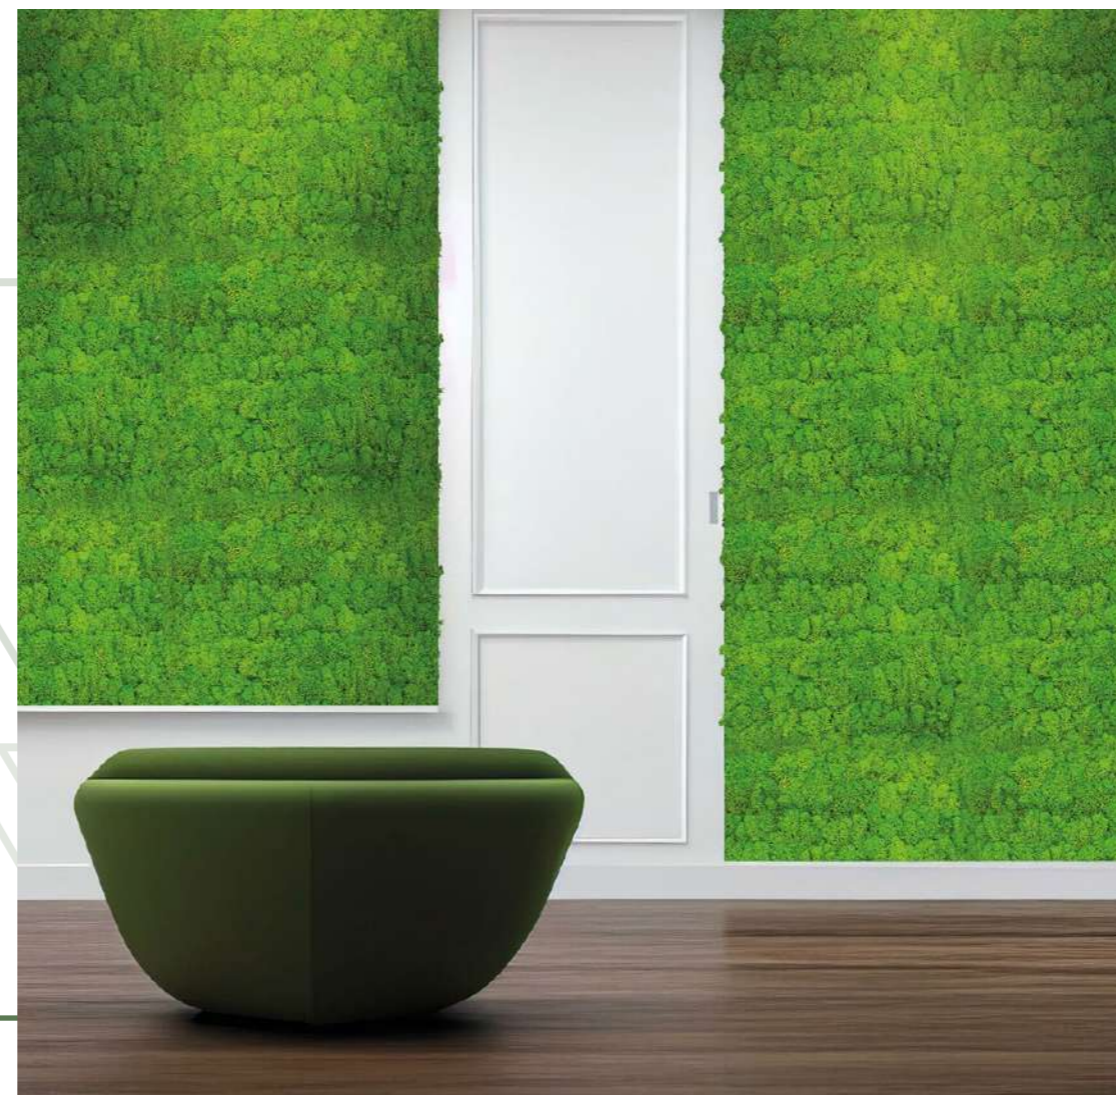

Individuelle, modulare Gestaltung

Exklusives Wanddesign

Einfache Montage

Positive Raumwirkung

Pflegeleicht