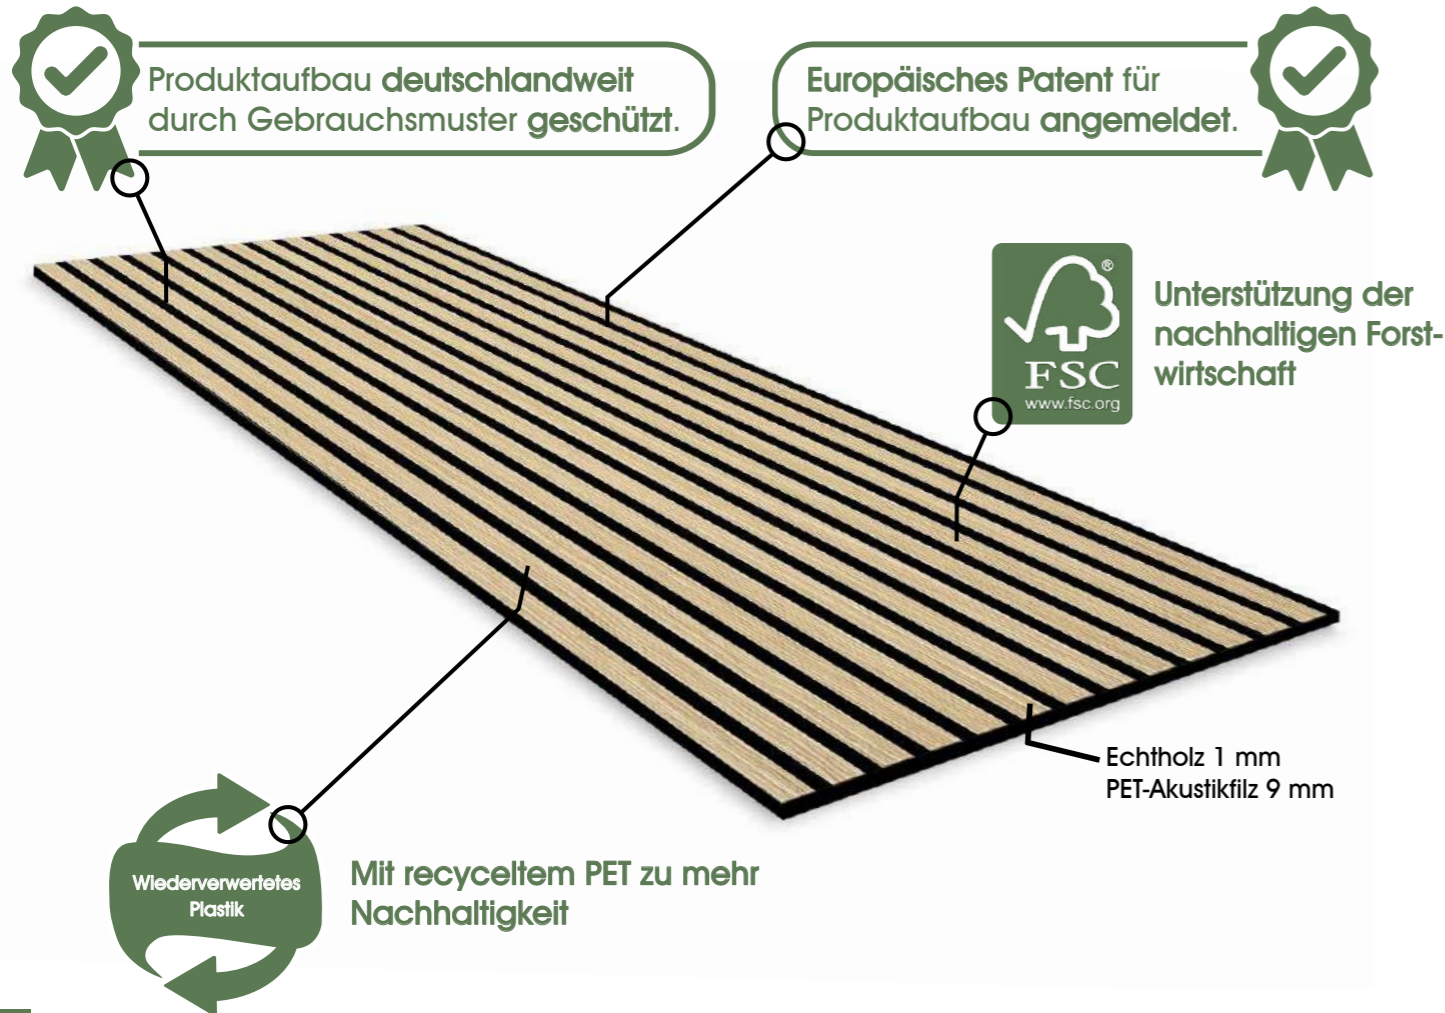

## Die moderne und raffinierte Lösung, um ein Design zu erschaffen.

Mit JANGAL Modular Wall kann die Wand ganz nach den eigenen Wünschen und Vorstellungen gestaltet werden.

Die aus dieser Serie vorhandenen Formate und Farben ermöglichen Flexibilität und Freiheit in der Raumgestaltung. Diese können je nach persönlichem Geschmack, in beliebiger Formation und anhand der individuellen Gegebenheiten vertikal oder horizontal angebracht werden. Dadurch steht der Kreativität nichts mehr im Wege.

Mithilfe des Connector werden nahtlose Übergänge möglich, so dass sich ein ästhetisch ansprechendes Gesamtbild ergibt.

 **Einzigartige Möglichkeit die Richtung der Paneele in der Fläche zu ändern.**

# Verantwortung tragen durch Verwendung nachhaltiger Materialien

Neben der perfekten Raumakustik sowie Raumgestaltung ist uns der Aspekt der Nachhaltigkeit besonders wichtig. Daher legen wir von JANGAL besonders viel Wert darauf, dass wir bei der Herstellung nachhaltige Materialien verwenden. So besteht unser 9 mm starker Akustikfilz aus

JANGAL Modular Wall weist im Vergleich zu anderen Produkten eine Besonderheit auf: der speziell entwickelte Connector ermöglicht eine Verlegung ohne optisch störende Stöße. Auch ist eine Kombination vertikal und horizontal angebrachten Paneelen möglich, welches in der Gestaltung unendlich viele Freiheiten bietet.