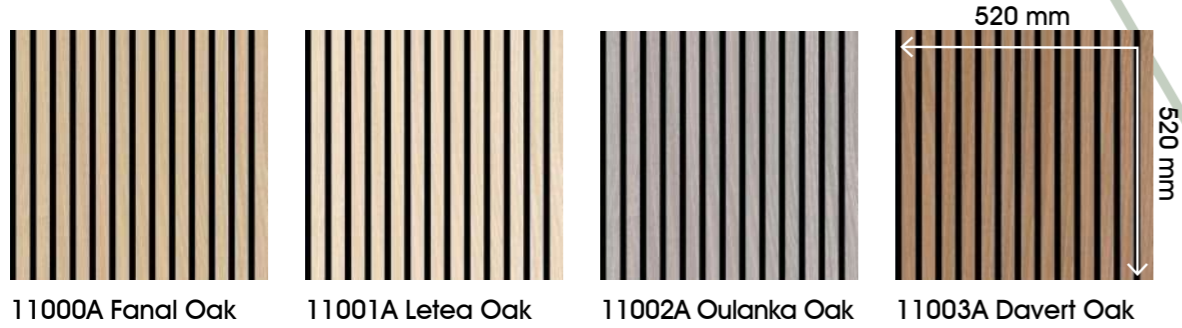

“ Unendlich viele Varianten und Kombinationen möglich.

FORMAT 520 x 520 x 10 mm