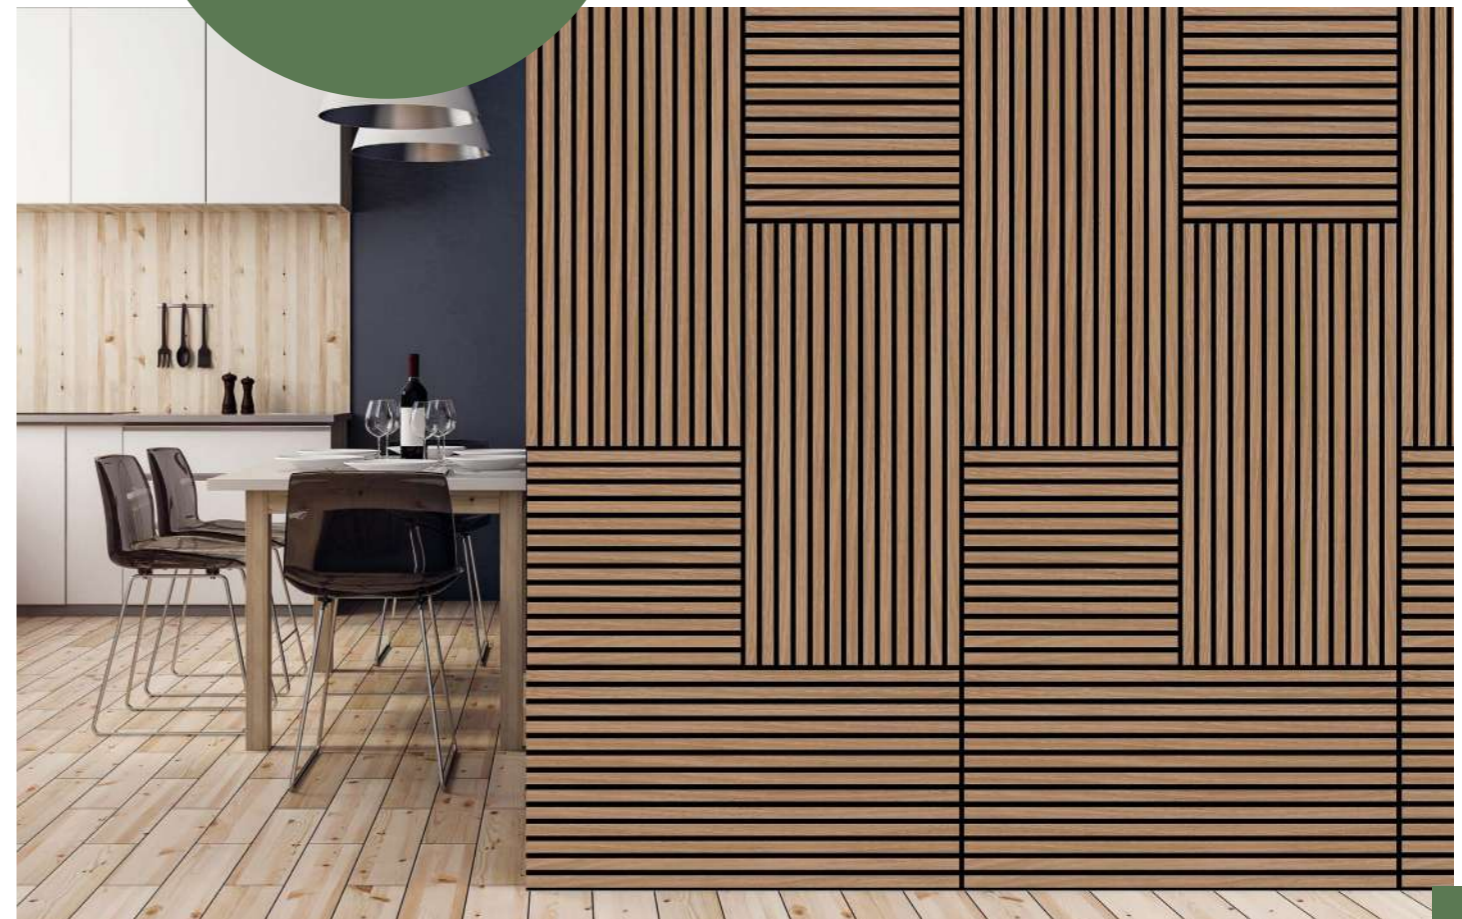

“ Kombination verschiedener Panelgrößen erstmalig möglich.

“ Keine unschönen Stöße von „Holz auf Holz“.