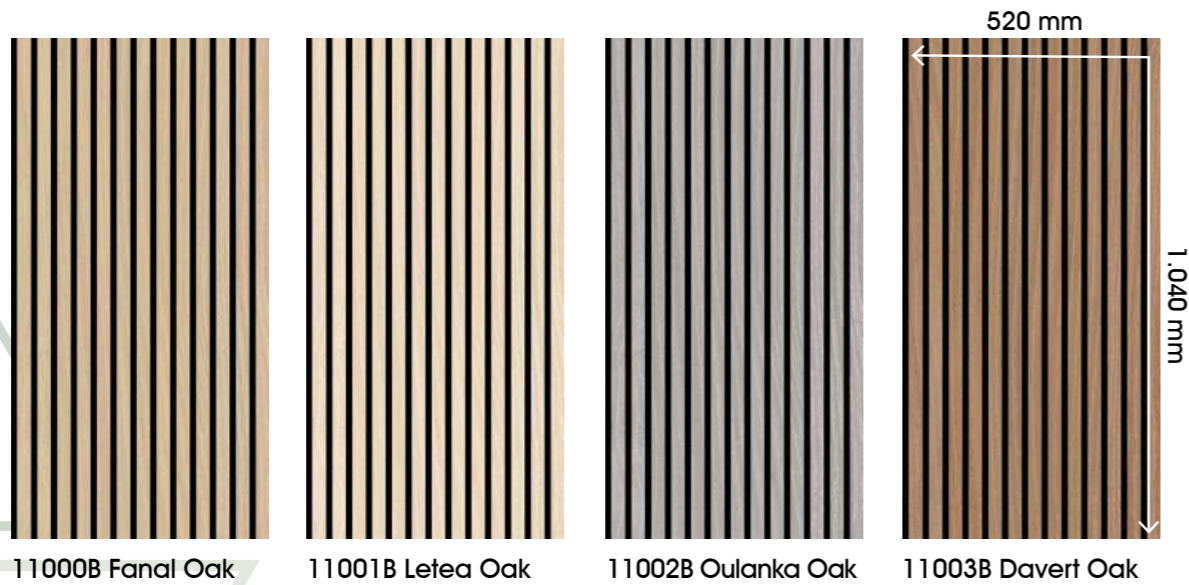

FORMAT 1.040 x 520 x 10 mm

“ Kombination verschiedener Panelgrößen erstmalig möglich.

“ Keine unschönen Stöße von „Holz auf Holz“.

Irrtum und Änderung vorbehalten. Die farbliche Darstellung der Dekore können von den originalen Dekoren abweichen.